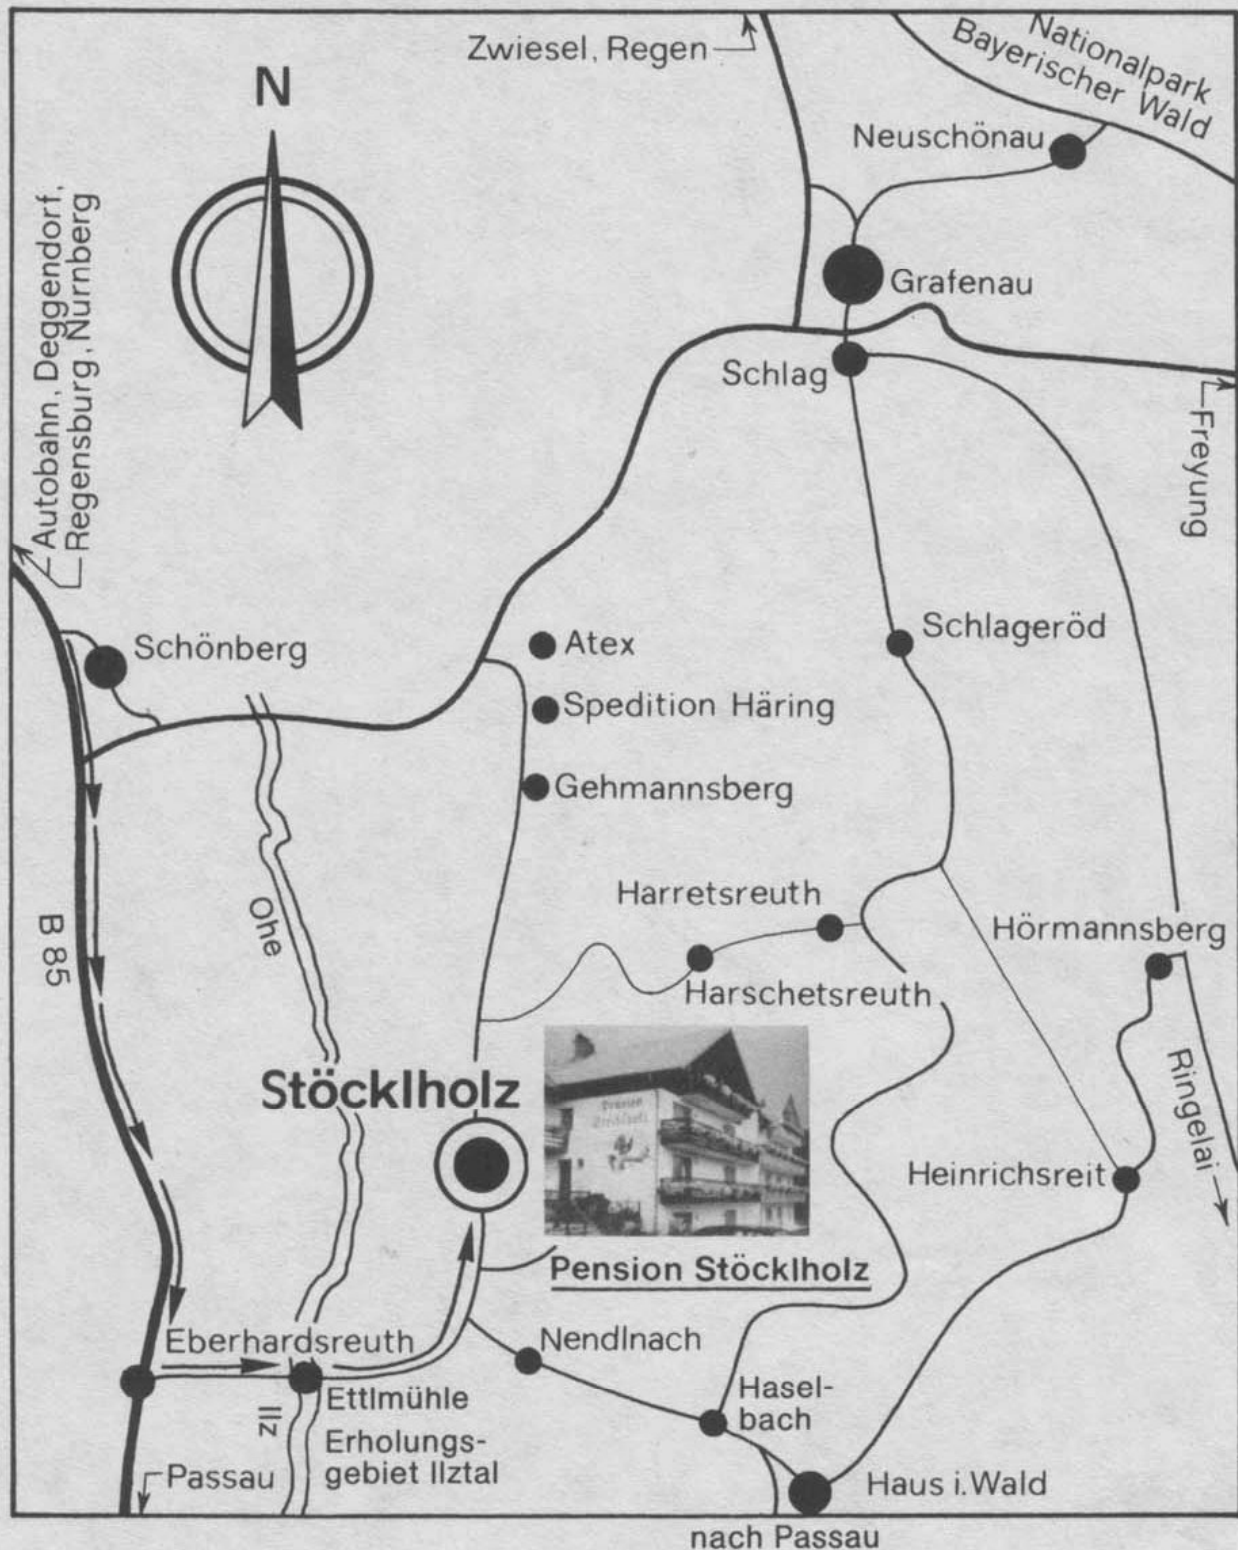

# Pension Stöcklholz

So erreichen Sie uns:

Wir würden uns recht herzlich freuen, Sie als Feriengäste bei uns zu begrüßen.

**Familie Wittensöllner**

Pension „Stöcklholz“

STÖCKLHOLZ 27

94481 Grafenau

Telefon (08554) 1301